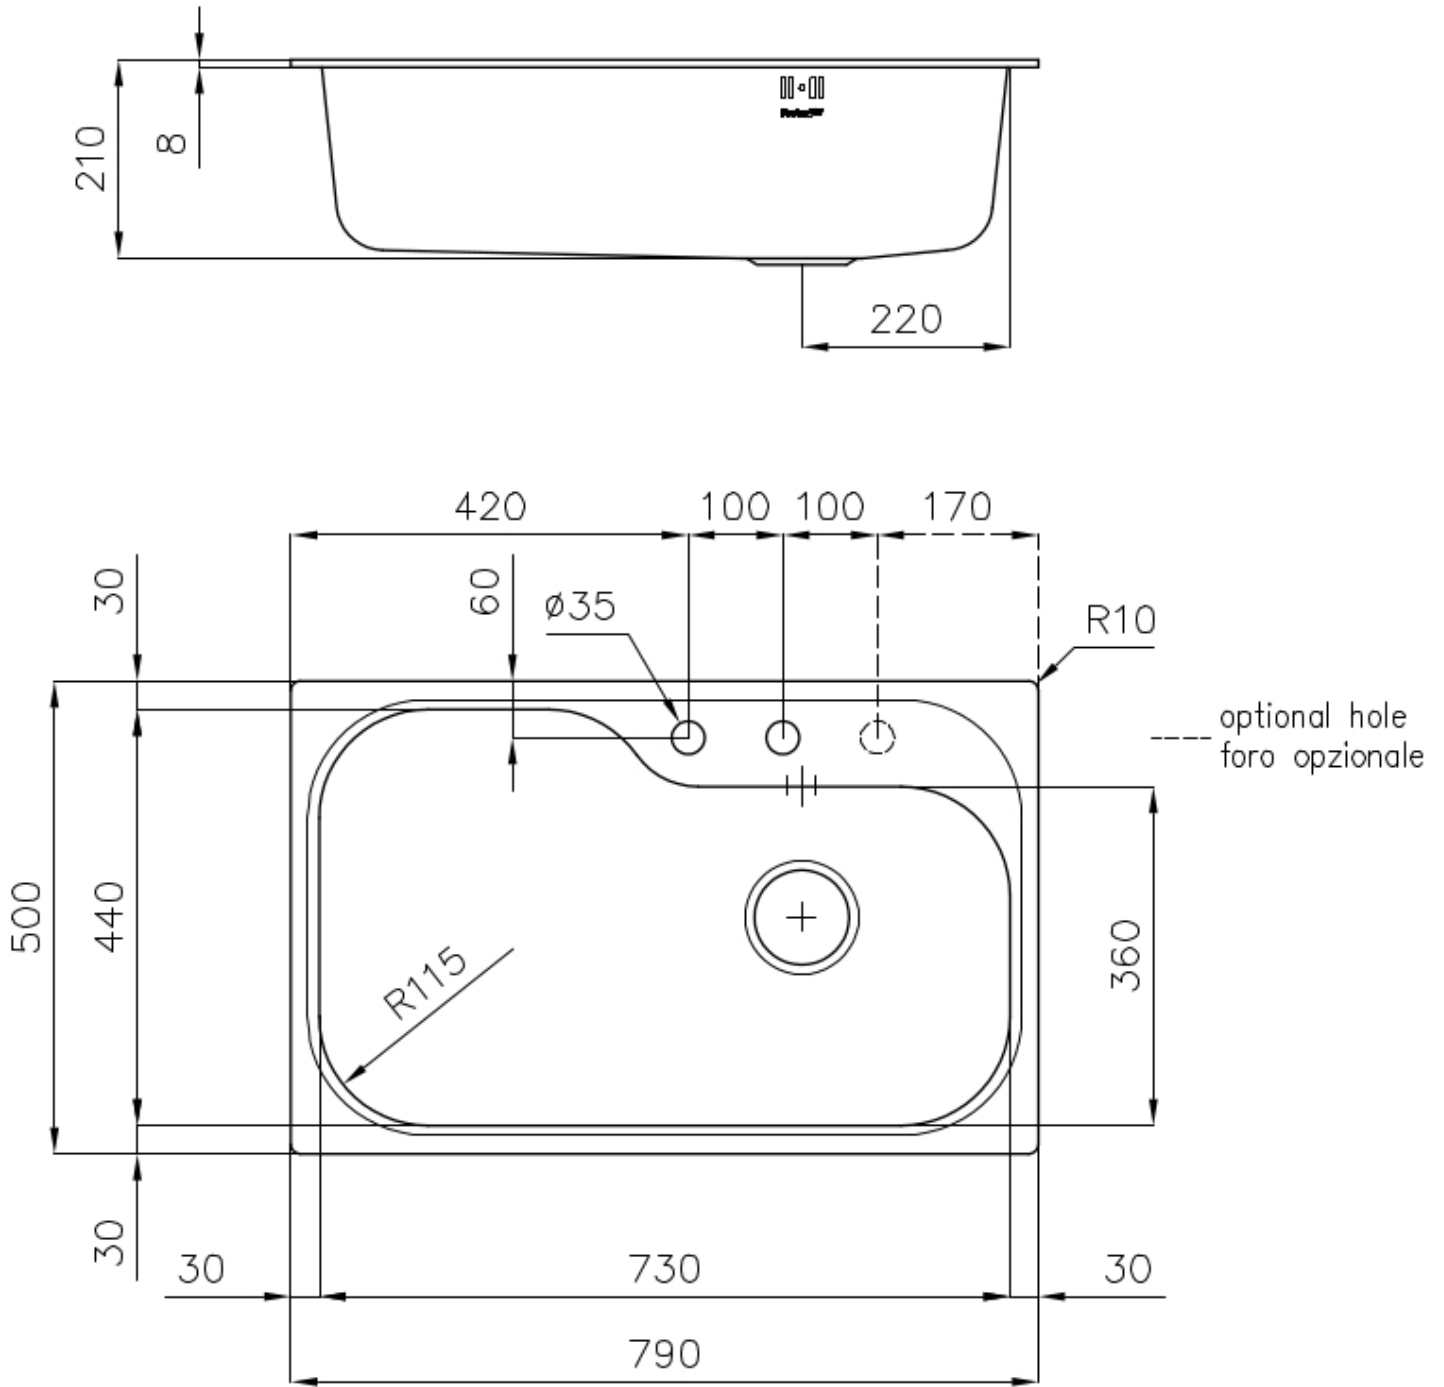

VASCA PROFONDA

Vasche che raggiungono una profondità importante, oltre i 20 cm, grazie alla evoluta tecnologia produttiva, che offrono grande capienza e praticità in tutte le operazioni di lavaggio.

DETTAGLI

Bordo Installazione Standard (Bordo 8 mm)

Finitura Spazzolato Foster

Materiale Acciaio inox AISI 304

Texture Spazzolato

Base 80 cm

Dimensioni 790x500 mm

Dotazioni standard Ganci di fissaggio, guarnizione, piletta, troppo-pieno e sifone, Imballo in scatola

Fori Mixer 2 fori di serie - 3° foro su richiesta

Foro incasso 770x480 mm

Gocciolatoio No

Larghezza 79 cm

Misura vasca 730 x 440 mm

Numero vasche 1 vasca

Piletta Piletta con comando automatico PR

DATI TECNICI